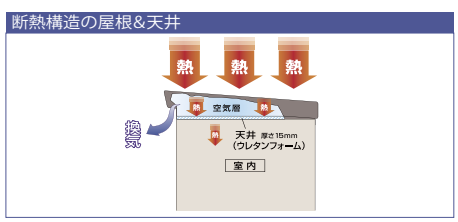

可動間仕切り付

備蓄品の取り出し後も活躍する!

CBSソーラー蓄電装置付オリジナル防災倉庫

プライバシー空間ができる

6Wパネルを常時接続
放電防止いつも満充電

通常時は防災用備蓄倉庫として、
備蓄品を取り出せば、プライバシーが
確保できる空間（更衣室・授乳室）に
かわり、換気扇*1や簡易トイレをセット
すれば、簡易トイレに早変わり。
ソーラー蓄電装置が付いているから
電気を使用可。夜でも室内灯*1で明かりを
確保できる。また、蓄電装置は持ち運び
が安易で非常時の電源に活躍できます。

※1. 換気扇や室内灯はオプションとなります。

簡易トイレに。

授乳や着替えに。

CBSオリジナル
倉庫の用途

ソーラーちくでん装置で
照明やいろんな電源に。

※出力の範囲内での使用
機器仕様参照

メーカー希望価格 800,000円(税込) ⇒ 特別販売価格 **720,000円(税込)** **ローンも可**

※ 写真掲載の照明はセット内容に含まれておりません。
標準組立設置費含む。 運搬費・基礎工事別途。
設置場所や条件等により価格は変わりますので、見積もりを依頼してください。

◎棚や室内灯、コンセントなどオプション多数!
詳しくは中日防災ステーションまでお問い合わせください!

- ●避難所で重要であるプライバシーの問題(更衣室や授乳室)が解決します!
- ●通常時は壁側に畳んでおける構造で、防災用品備蓄の妨げになりません!
- ●どなたでも使用できる簡単仕様です!

誰でも使用できる簡単仕様!

DZB-2515HE 一般型 スチール床タイプ
25間口タイプ (間仕切り1枚)

有効開口寸法 幅1,440.4mm×高さ2,008mm
有効室内寸法 幅2,537mm×高さ2,159mm×奥行1,486mm

壁と天井にウレタンを使用し、
優れた断熱性を実現。

内壁と外壁の間にウレタンフォームを充填した断熱構造の壁と、厚さ15mmの断熱天井と屋根の間の空気層により優れた断熱効果を発揮。また、壁パネルの接続部には樹脂パッキンを使用しホコリの侵入を軽減。安心して収納ができ、その他の多目的な用途にもお使いいただけます。
※屋根は地域の実情に合わせて結露防止材付き屋根をお求めください。

防災用 ちくでんSUN・KIT

置くだけ発電、ラクラク移動!

【蓄電能力】
蓄電量:100W家電品 連続 約3時間、(350W未満)

1. 【機器仕様】
2. ちくでん SUN・KIT 本体 (450×295×260、20kg)
   - 樹脂製 BOX、キャスター、2口防水コンセント付
   - ディープサイクルバッテリー 38Ah/DC12V
   - 正弦波インバーター 350W DC12V/AC100V
   - 3段階蓄電量表示付充電コントローラー
   - 太陽電池 単結晶 100W (1037×527 6.6kg)
   - 太陽電池 6W (取り付け金具付)
   - 6W用ケーブル10m
   - 100W用ケーブル5m
   - 電気備品ケース(ケースのみ)
   - 専用ハンドキャリア (耐荷重50kg)

●型式 S-KIT-106W-350Y

倉庫の中に収納 → 6Wパネルと接続 → 蓄電 電気を使い切る → 日当たりの良いところに移動して自家発電!

インバーターのリモートスイッチとAC100V電源を室内に引き込みます。スイッチを入れると100V100Wの家電品を約9時間使用することができます。

※使い方によってアレンジ可能な商品。倉庫内で電気を使用する場合は、簡単な電気工事が必要。照明、コンセントなどの機器は本体価格には含まれません。

簡単操作スイッチをいれるだけ

スポットライトで室内照明

蓄電池の上は電気の備品入れ

持ち運びが可能で非常時には用途多数。100Wパネルでフル充電