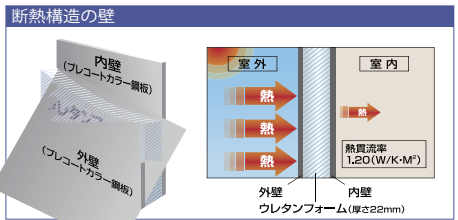

◎棚や室内灯、コンセントなどオプション多数!
詳しくは中日防災ステーションまでお問い合わせください!

- 避難所で重要であるプライバシーの問題(更衣室や授乳室)が解決します!
- 通常時は壁側に畳んでおける構造で、防災用品備蓄の妨げになりません!
- どなたでも使用できる簡単仕様です!

誰でも使用できる簡単仕様!

DZB-2515HE 一般型 スチール床タイプ
25間口タイプ (間仕切り1枚)

有効開口寸法 幅1,440.4mm×高さ2,008mm
有効室内寸法 幅2,537mm×高さ2,159mm×奥行1,486mm

壁と天井にウレタンを使用し、
優れた断熱性を実現。

内壁と外壁の間にウレタンフォームを充填した断熱構造の壁と、厚さ15mmの断熱天井と屋根の間の空気層により優れた断熱効果を発揮。また、壁パネルの接続部には樹脂パッキンを使用しホコリの侵入を軽減。安心して収納ができ、その他の多目的な用途にもお使いいただけます。
※屋根は地域の実情に合わせて結露防止材付き屋根をお求めください。

防災用 ちくでんSUN・KIT