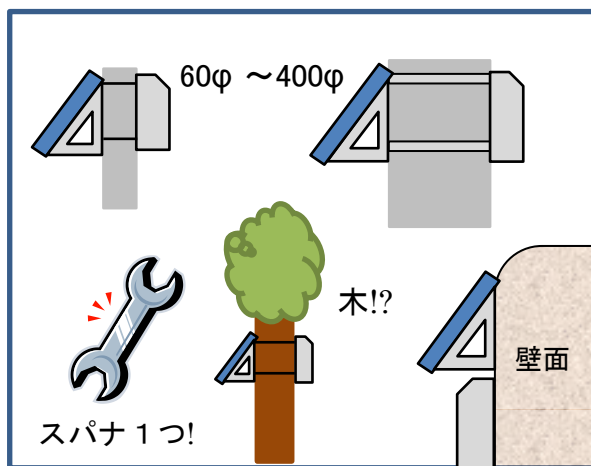

# 【長所】

停電でも消えない灯り！

いろいろな所に簡単取付

広角で均等な明るい灯り

温暖化 STOP！

津波・増水・高潮に強い！

電気の引き込み不要