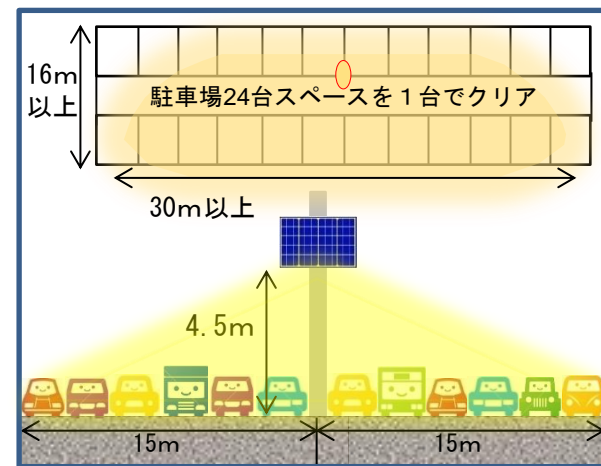

# 【長所】

停電でも消えない灯り！

いろいろな所に簡単取付

広角で均等な明るい灯り

温暖化 STOP！

津波・増水・高潮に強い！

電気の引き込み不要